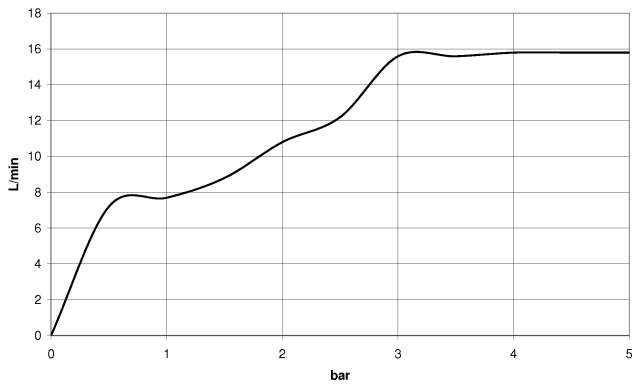

Diagramma di portata

Certificati

LGA_29985.

DVGW_DW-
6517DN0129.

WRAS_2112017.